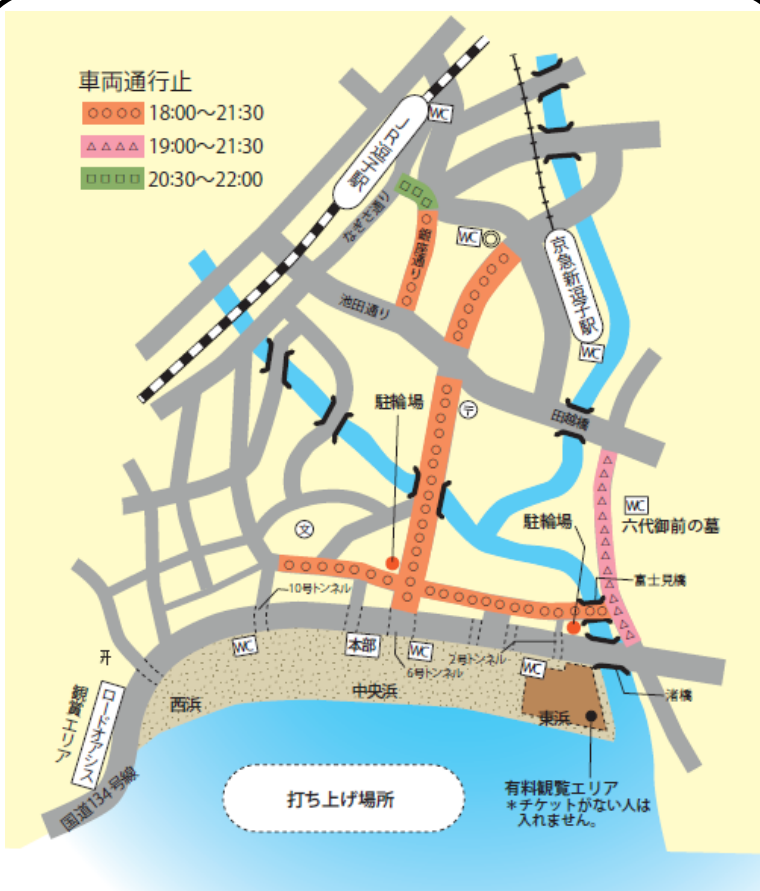

### 逗子海岸花火大会

6月1日(金)

\* 荒天時は6月2日(土)に順延。

開催時間

19:30~20:15

\* 逗子海岸ロードオアシス駐車場は、当日17:00から翌日4:00まで使用できません。

\* 海岸の混雑状況により、安全確保のため海岸への入場を規制する場合があります。

\* 海岸中央口は安全確保のため、開始前から一時閉鎖します。誘導に従ってご来場ください。

\* 海岸からの出口は狭いので殺到すると大変危険です。花火終了後はゆっくりお帰りください。

きれいな花火を見た後は砂浜も街もきれいに…

ごみは  
持ち帰ろう

車両通行止

○○○○ 18:00~21:30

△△△△ 19:00~21:30

□□□□ 20:30~22:00