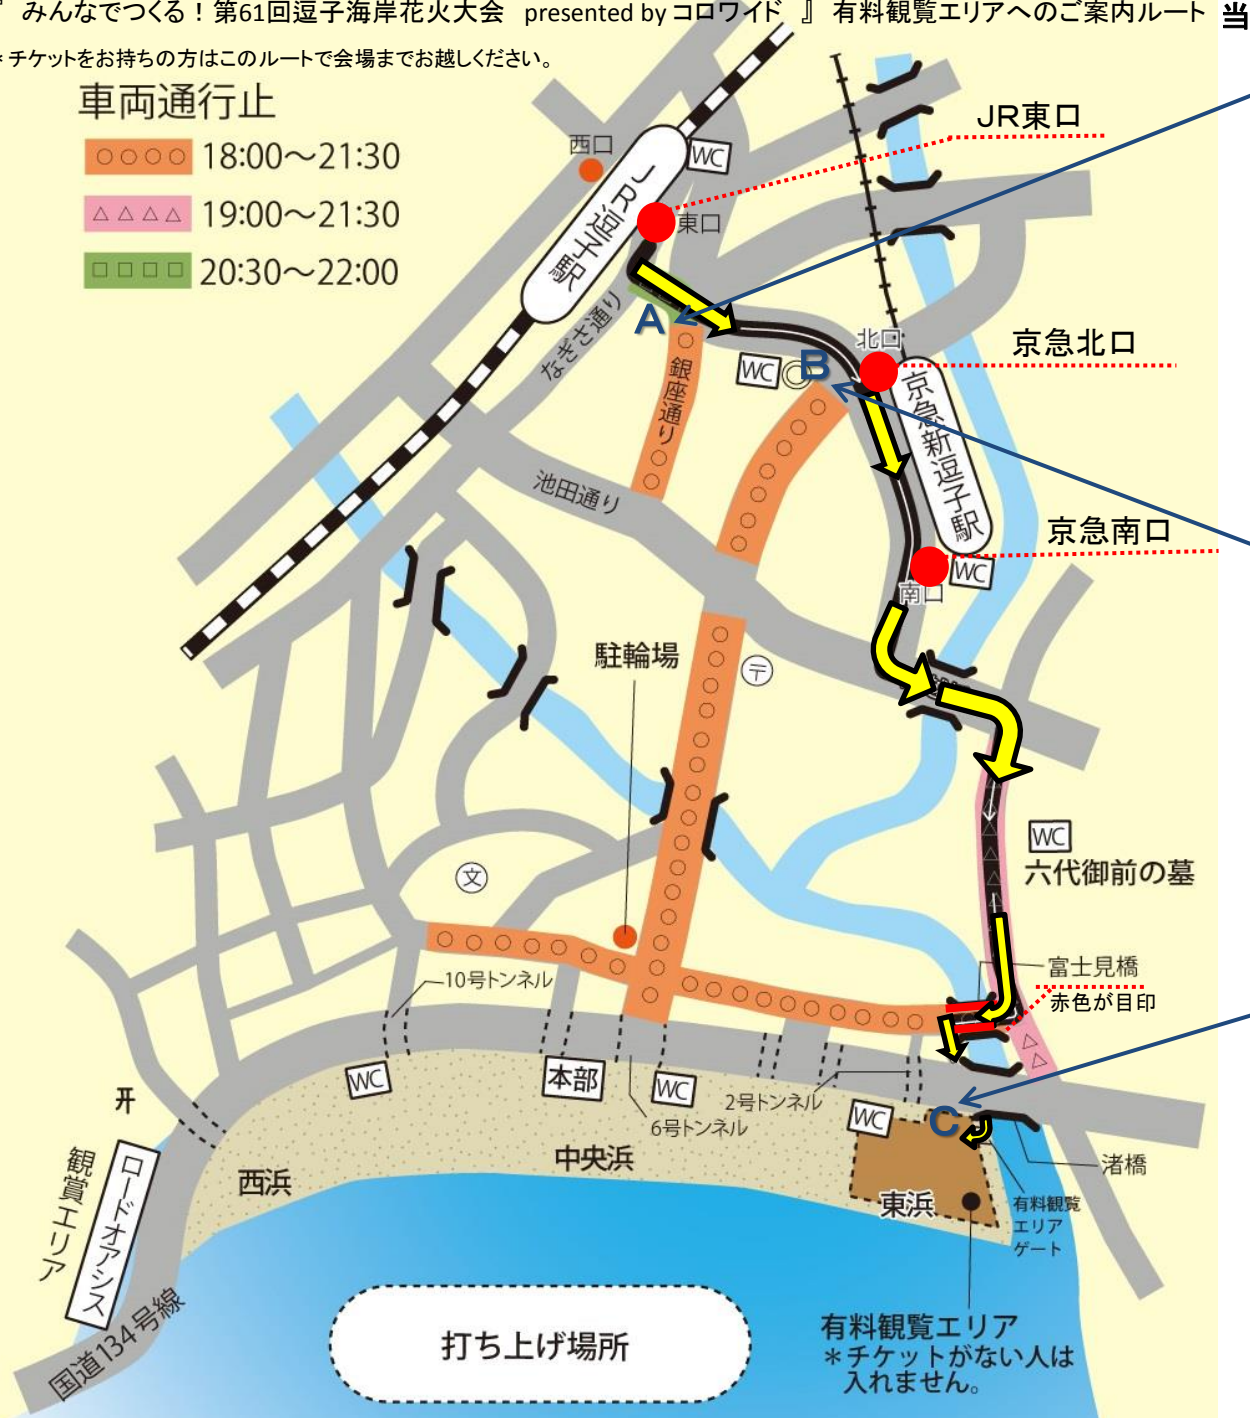

* チケットをお持ちの方はこのルートで会場までお越しください。

車両通行止

- 18:00～21:30
- △△△△ 19:00～21:30
- 20:30～22:00

A JR逗子駅前広場 10:00～19:45(予定)

B 市役所前 10:00～16:00(予定)

C 渚マリナー正面 16:30～19:45(予定)

有料観覧エリア
* チケットがない人は
入れません。