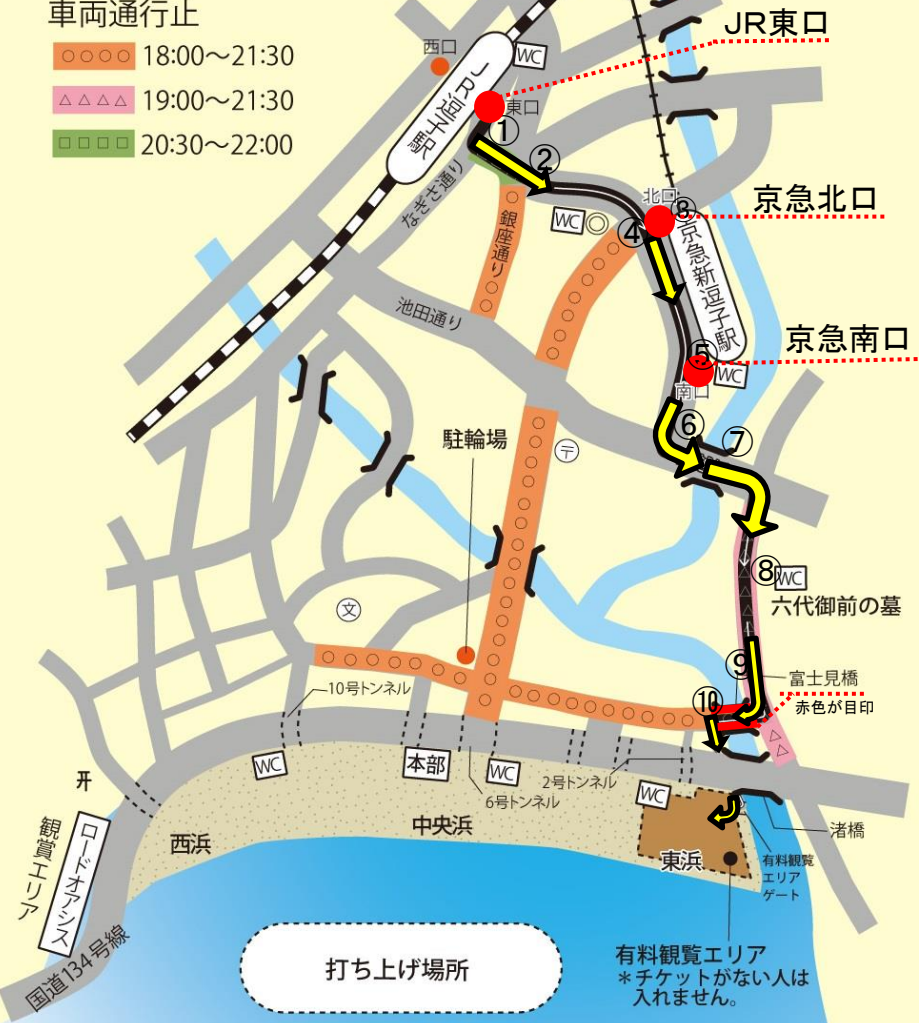

①JR逗子駅東口前

②駅前交差点から市役所方面

③京急新逗子駅北口駅ビル階段

④新逗子駅北口前・市役所前

⑤京急新逗子駅南口前

⑧ビーチマフィン前

⑥新逗子駅前バス停付近

⑨富士見橋手前

⑦田越橋付近

⑩渚マリーナ前有料エリア入口