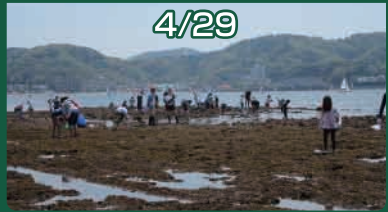

小坪漁業協同組合 協力事業

磯あそび
4/29

小坪漁港感謝祭
6/4